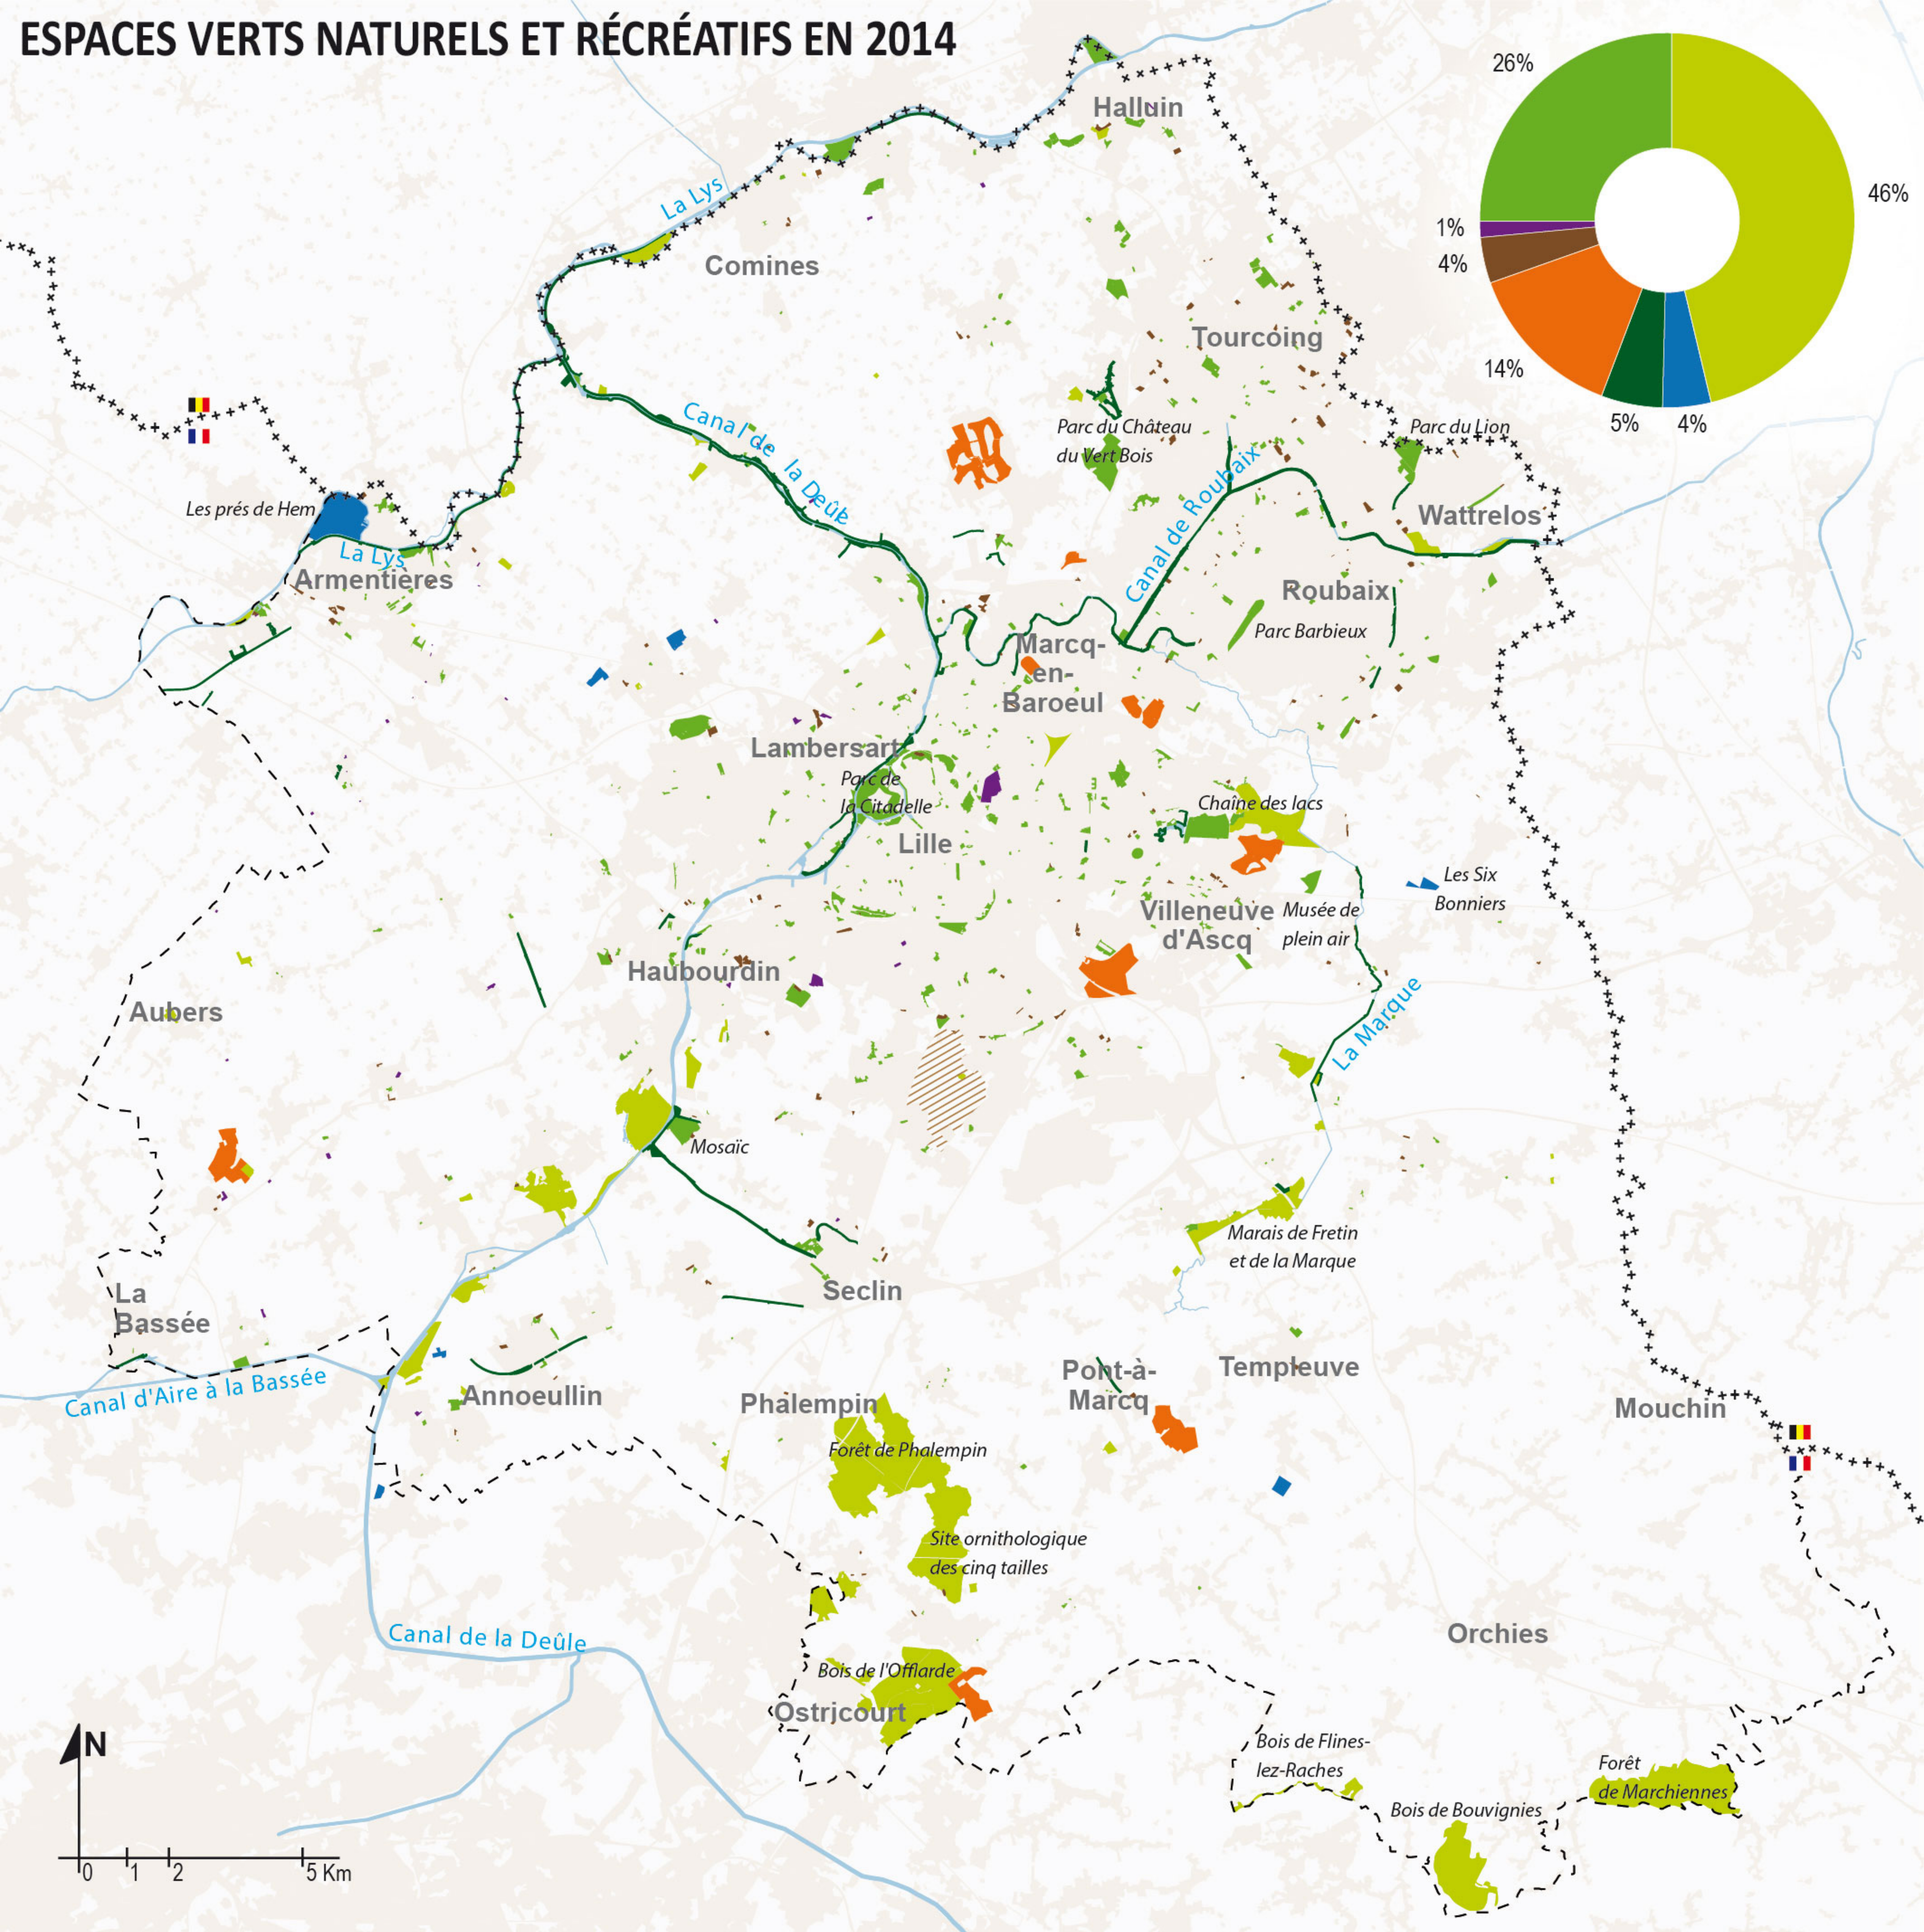

ESPACES VERTS NATURELS ET RÉCRÉATIFS EN 2014

Espaces verts ouverts au public (3 000 ha)

- Parc, jardin, square, plaine de jeux
- Espace naturel ouvert au public
- Promenade verte
- Base de loisirs

Autres espaces verts

- ▨ Espace naturel des Périsseaux (parc agricole)
- Jardins familiaux
- Golf
- Cimetière militaire ou paysager

Limites administratives

- +++++ Frontière
- Limite du Scot