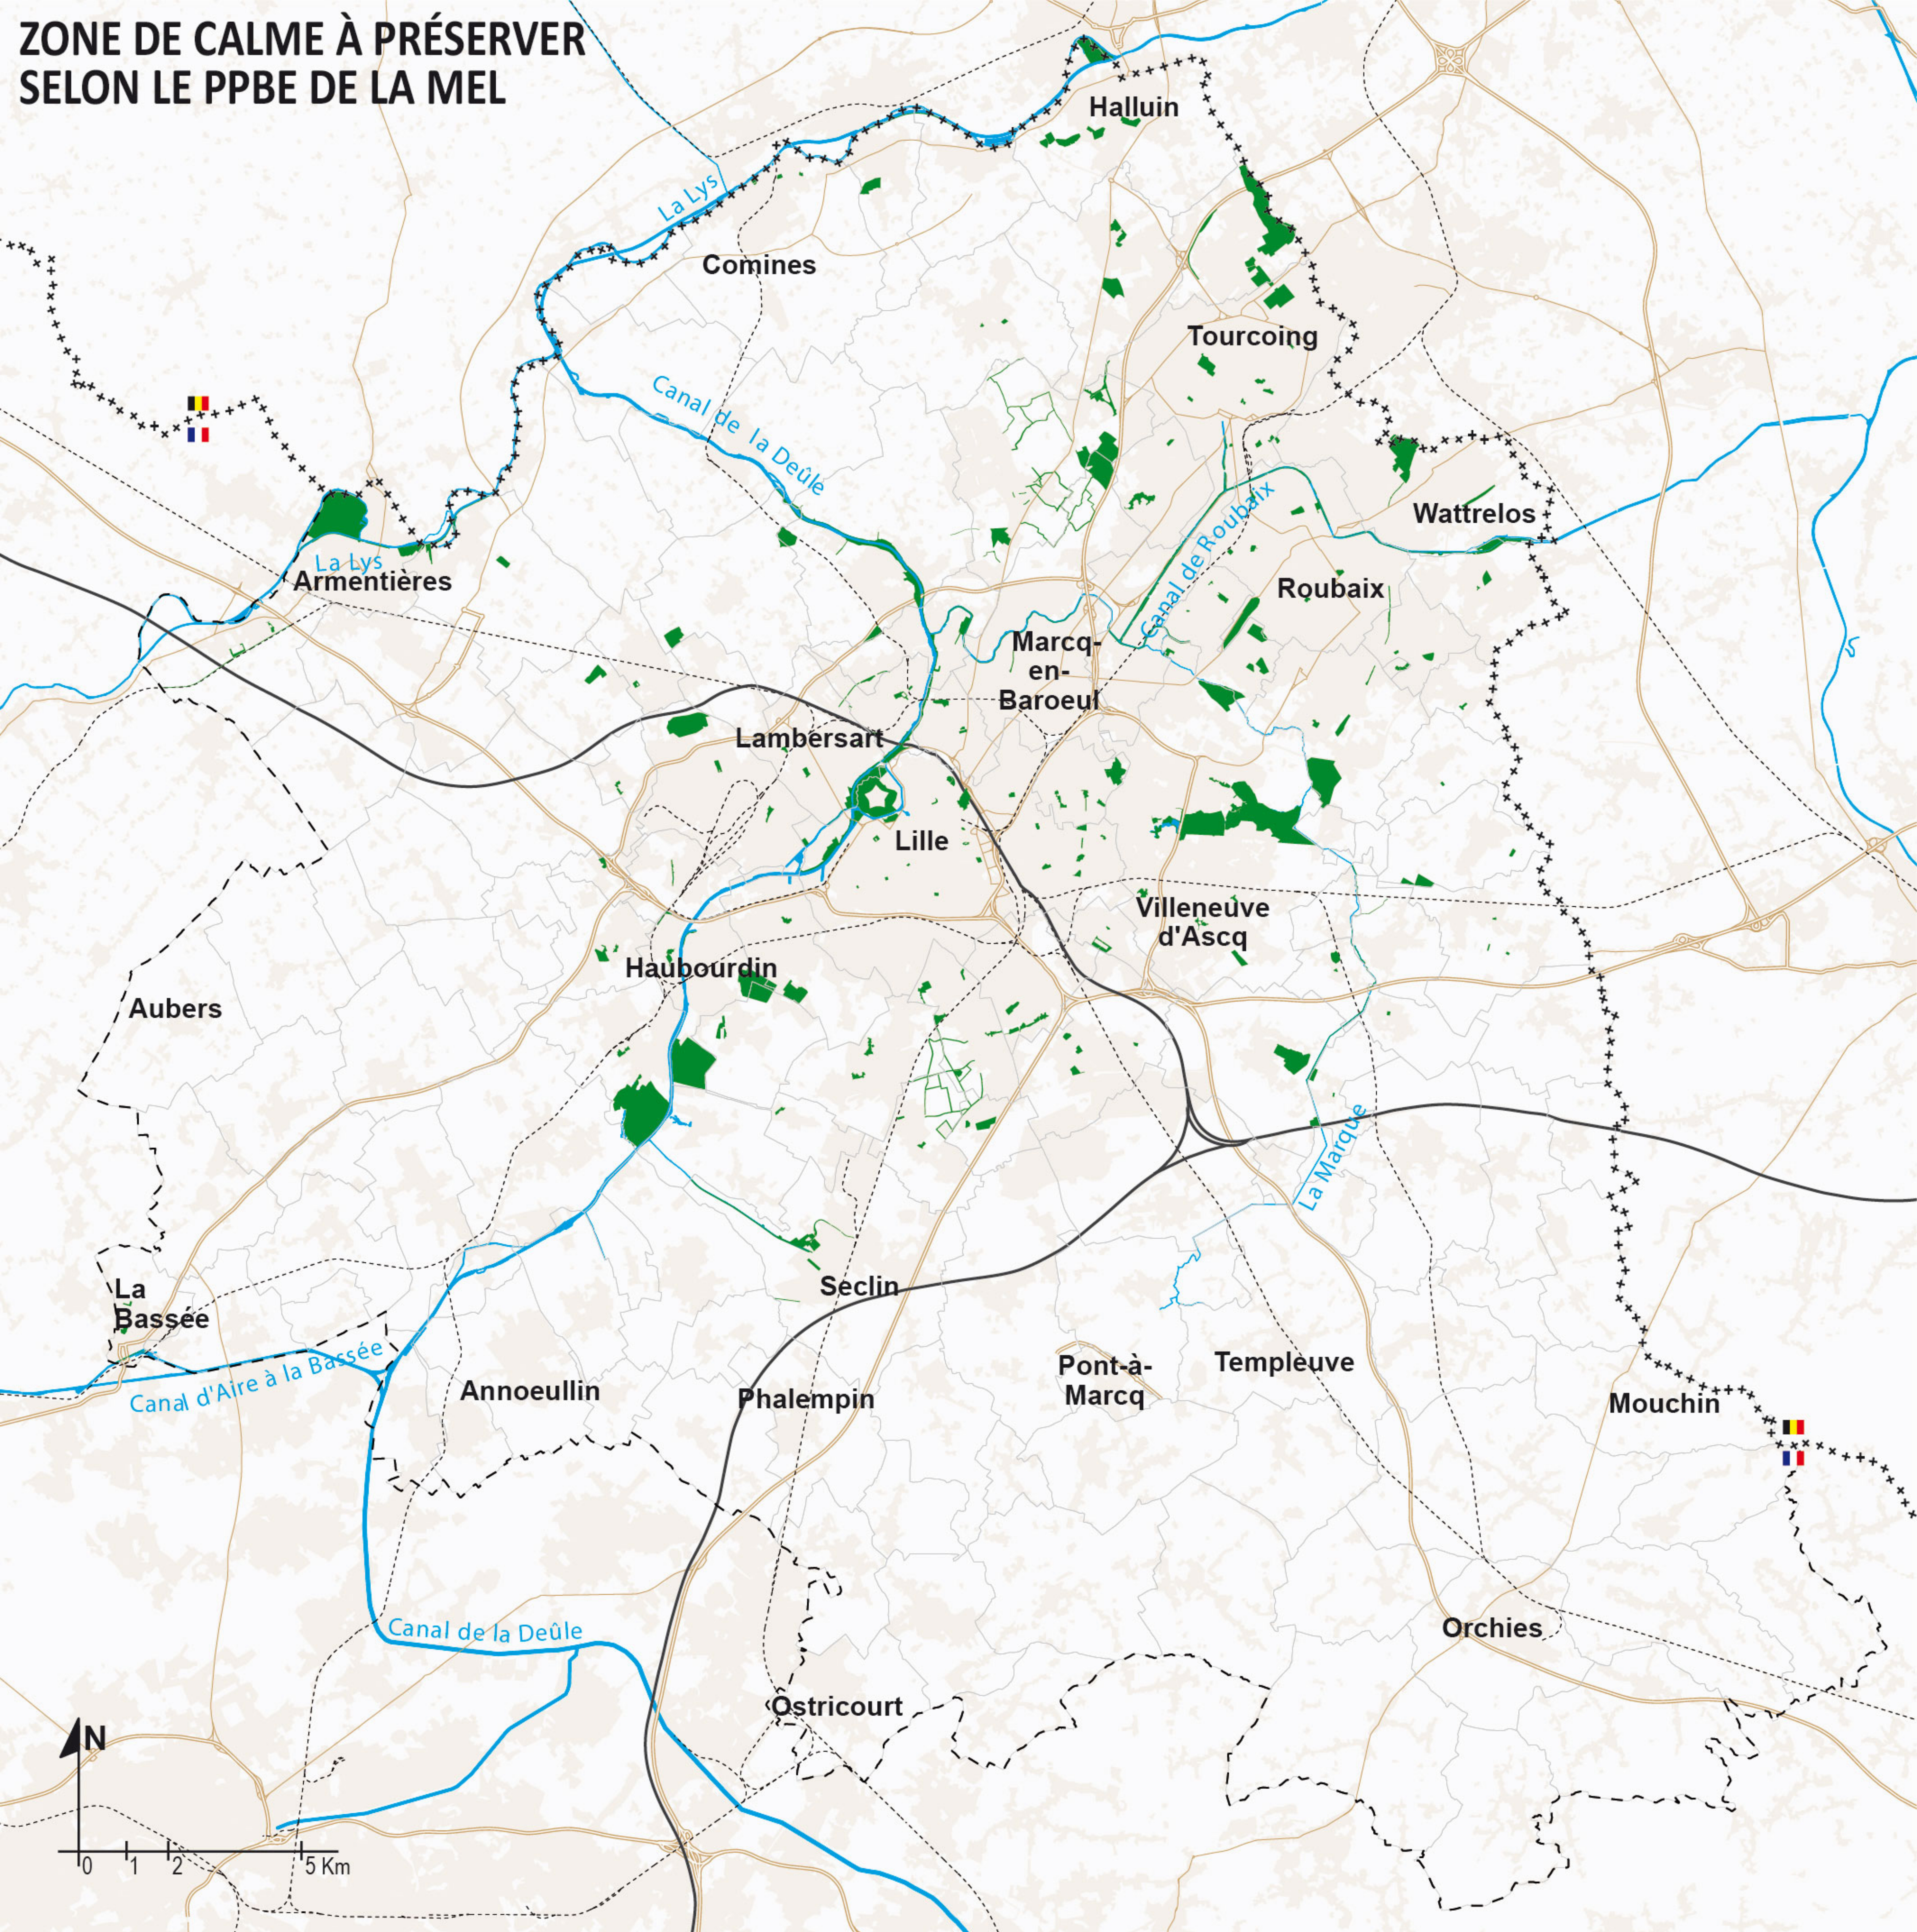

ZONE DE CALME À PRÉSERVER SELON LE PPBE DE LA MEL

 Zone de calme à préserver

Limites administratives

- +++++ Frontière
- Limite du Scot
- Limite de commune