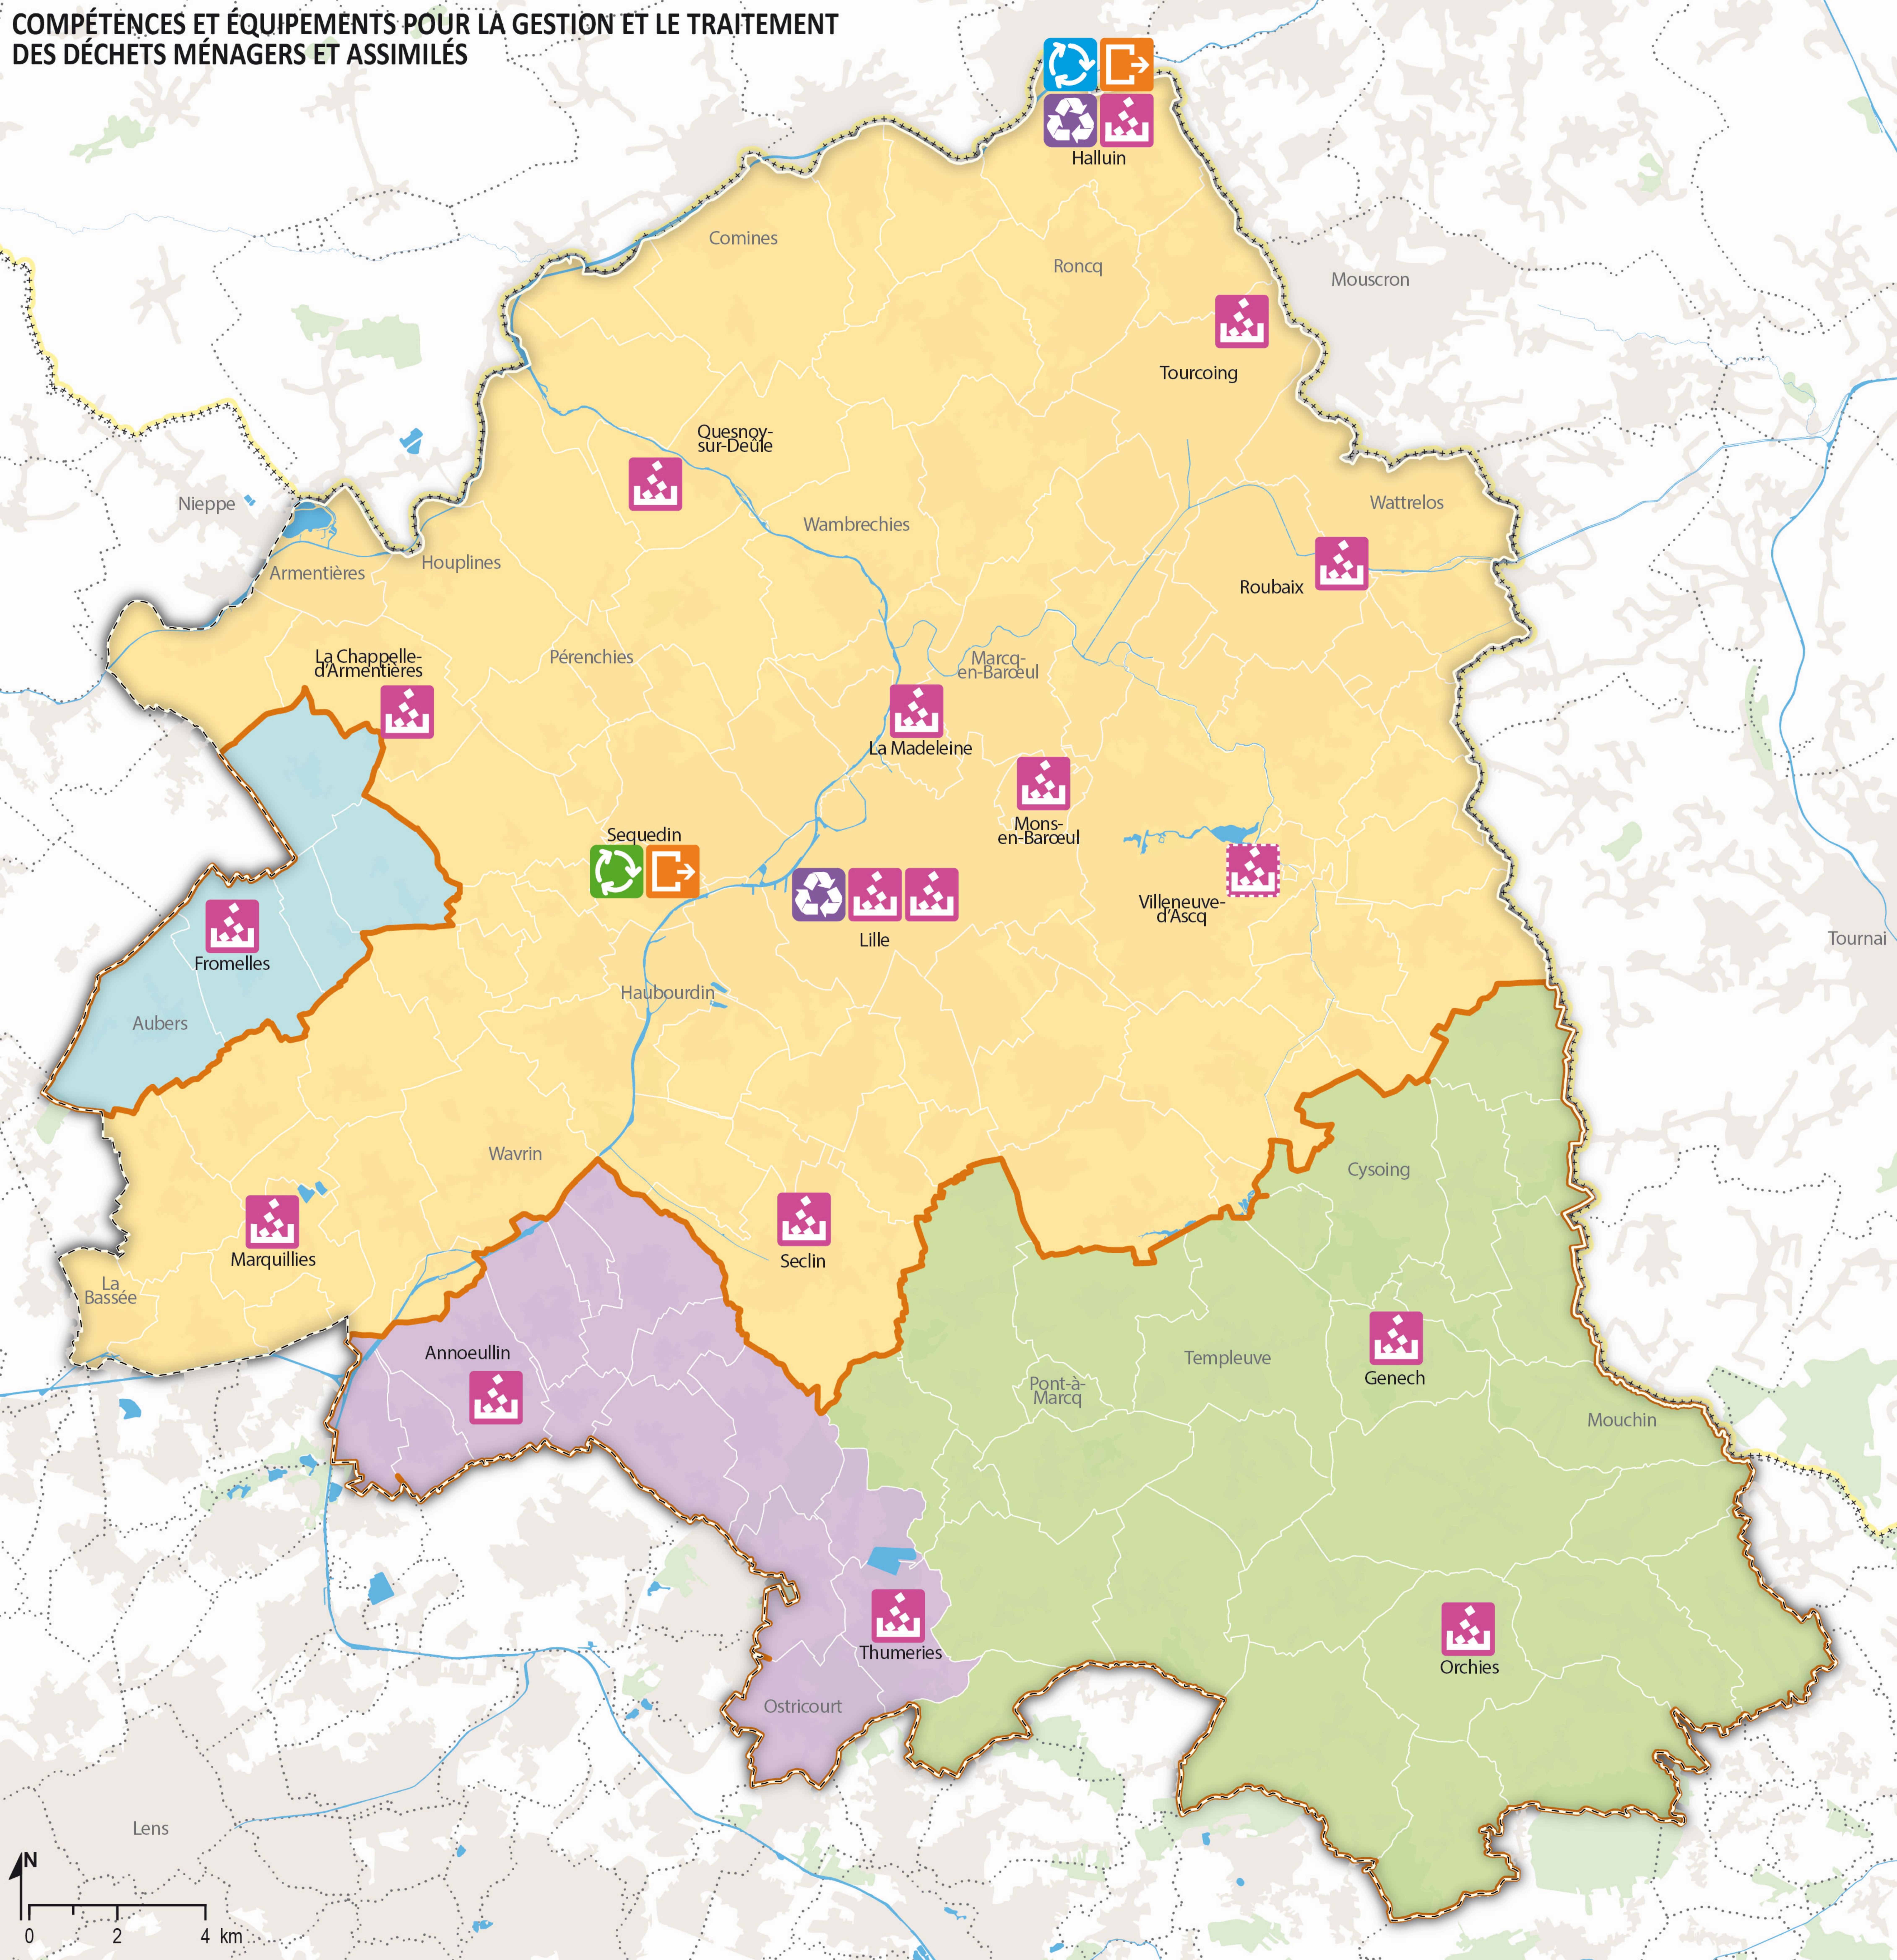

# COMPÉTENCES ET ÉQUIPEMENTS POUR LA GESTION ET LE TRAITEMENT DES DÉCHETS MÉNAGERS ET ASSIMILÉS

- Collectivité à compétence "déchets"**
- MEL (collecte et traitement des déchets ménagers et assimilés)
  - SYMIDEME (syndicat mixte pour le traitement des déchets ménagers du Pays de Pévèle au Pays des Weppes)

**Collectivité adhérente au SYMIDEME (chacune est compétente pour la collecte)**

- Réorganisation en cours, dans le cadre du renouvellement de la coopération intercommunale*
- Ex-Communauté de Communes de Weppes
  - SIRIOM (Syndicat mixte de Ramassage et d'Incinération des Ordures Ménagères)
  - Ex-Communauté de Communes Pévèle Carembault (Hors communes membres du SIRIOM)

**Equipements**

- Centre de valorisation énergétique
- Centre de valorisation organique
- Centre de tri
- Centre de transfert
- Déchetterie
- Déchetterie en projet

- Frontière
- Limite du SCOT
- ..... Limite communale