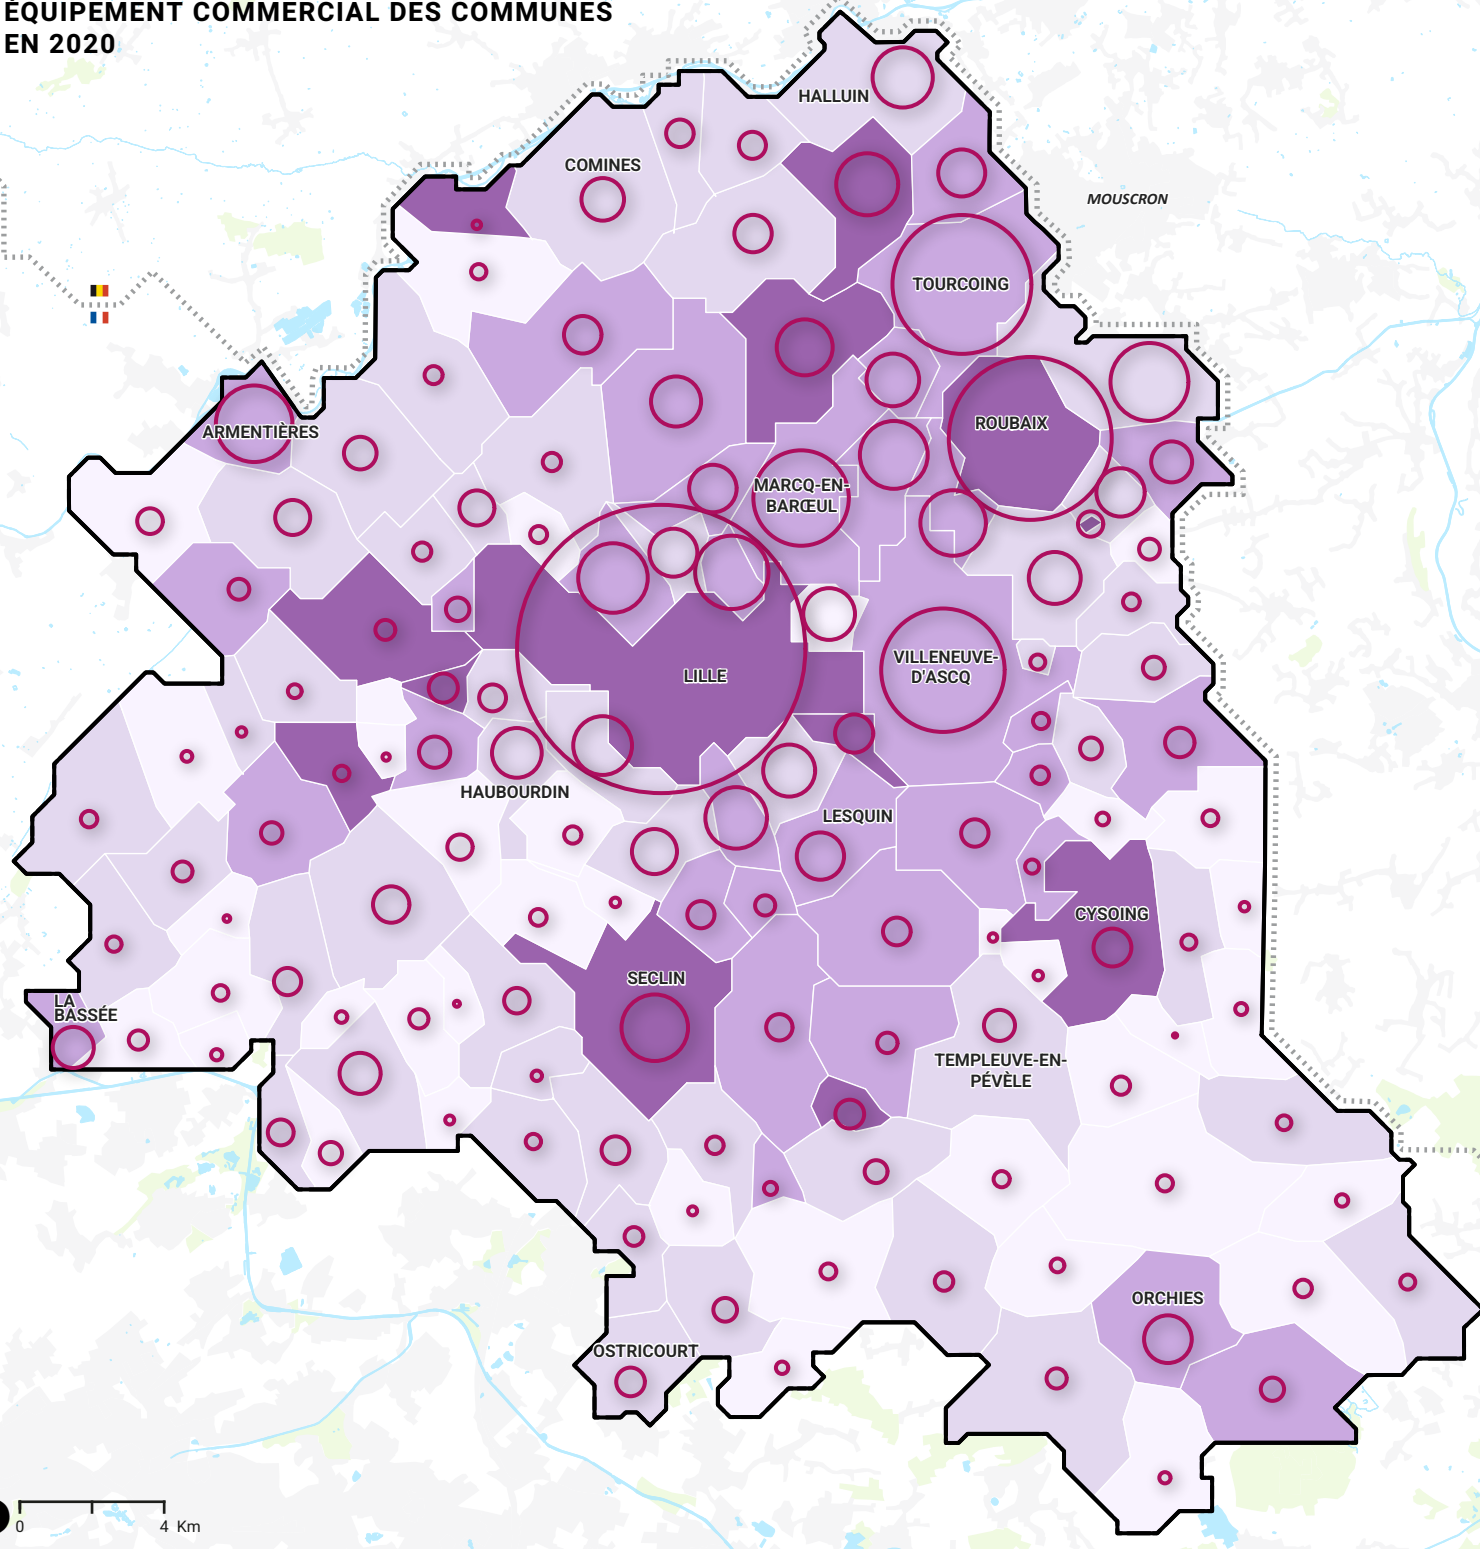

ÉQUIPEMENT COMMERCIAL DES COMMUNES EN 2020

KORTRIJK

Commerces et services commerciaux en 2020

(en nombre)

Niveau d'équipement commercial en 2020

(en nombre de commerces pour 1 000 hab.)

Sources : ADULM 2022, MEL 2022, REE 31/12/2020, BD TOPO® IGN (2021), CLC - UE-SoeS (2018), OSM (2021)

..... Frontière France/Belgique (Fr/B)
 □ SCOT de Lille Métropole